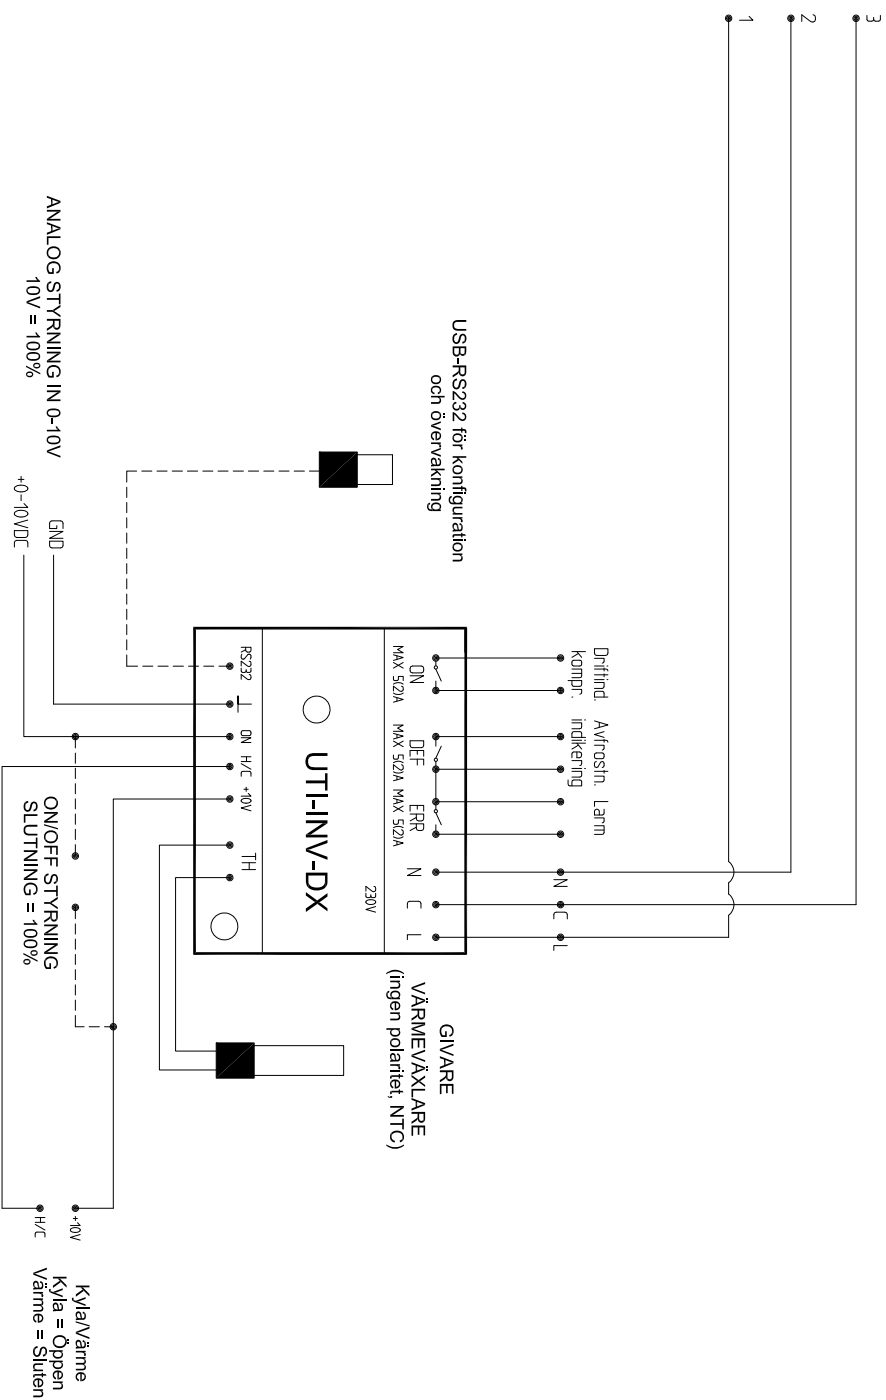

# STYRNING AV FUJITSU UTEDELAR MED EN 0-10V INGÅNG

REV.	BESKRIVNING	SIGN.	DATUM

RITAD	200825	SIGN.	JB
KONTROLLERAD		SIGN.	JB
DEL AV			
MATERIAL			
V.D.	UTI-INV-DX	RITNINGSNR.	2020-1-JBQ

REV.	ERSÄTTAR		
A	ERSÄTTIS AV		
BLAD	1/1		