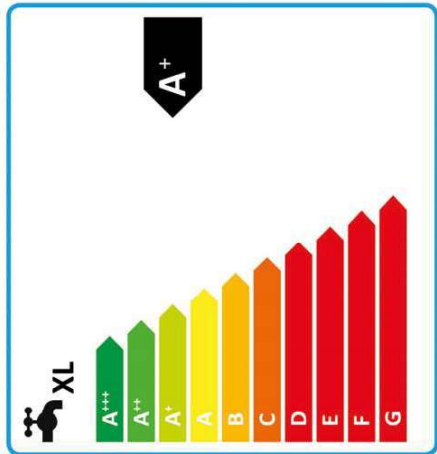

ENERG
енергия · ενεργεια

Y IJA
IE IA

SQKN-YEE 1 TC + MiSAN-Y
EE 1 S 6.1 (250L)

Clivet S.p.A.

2015

811/2013