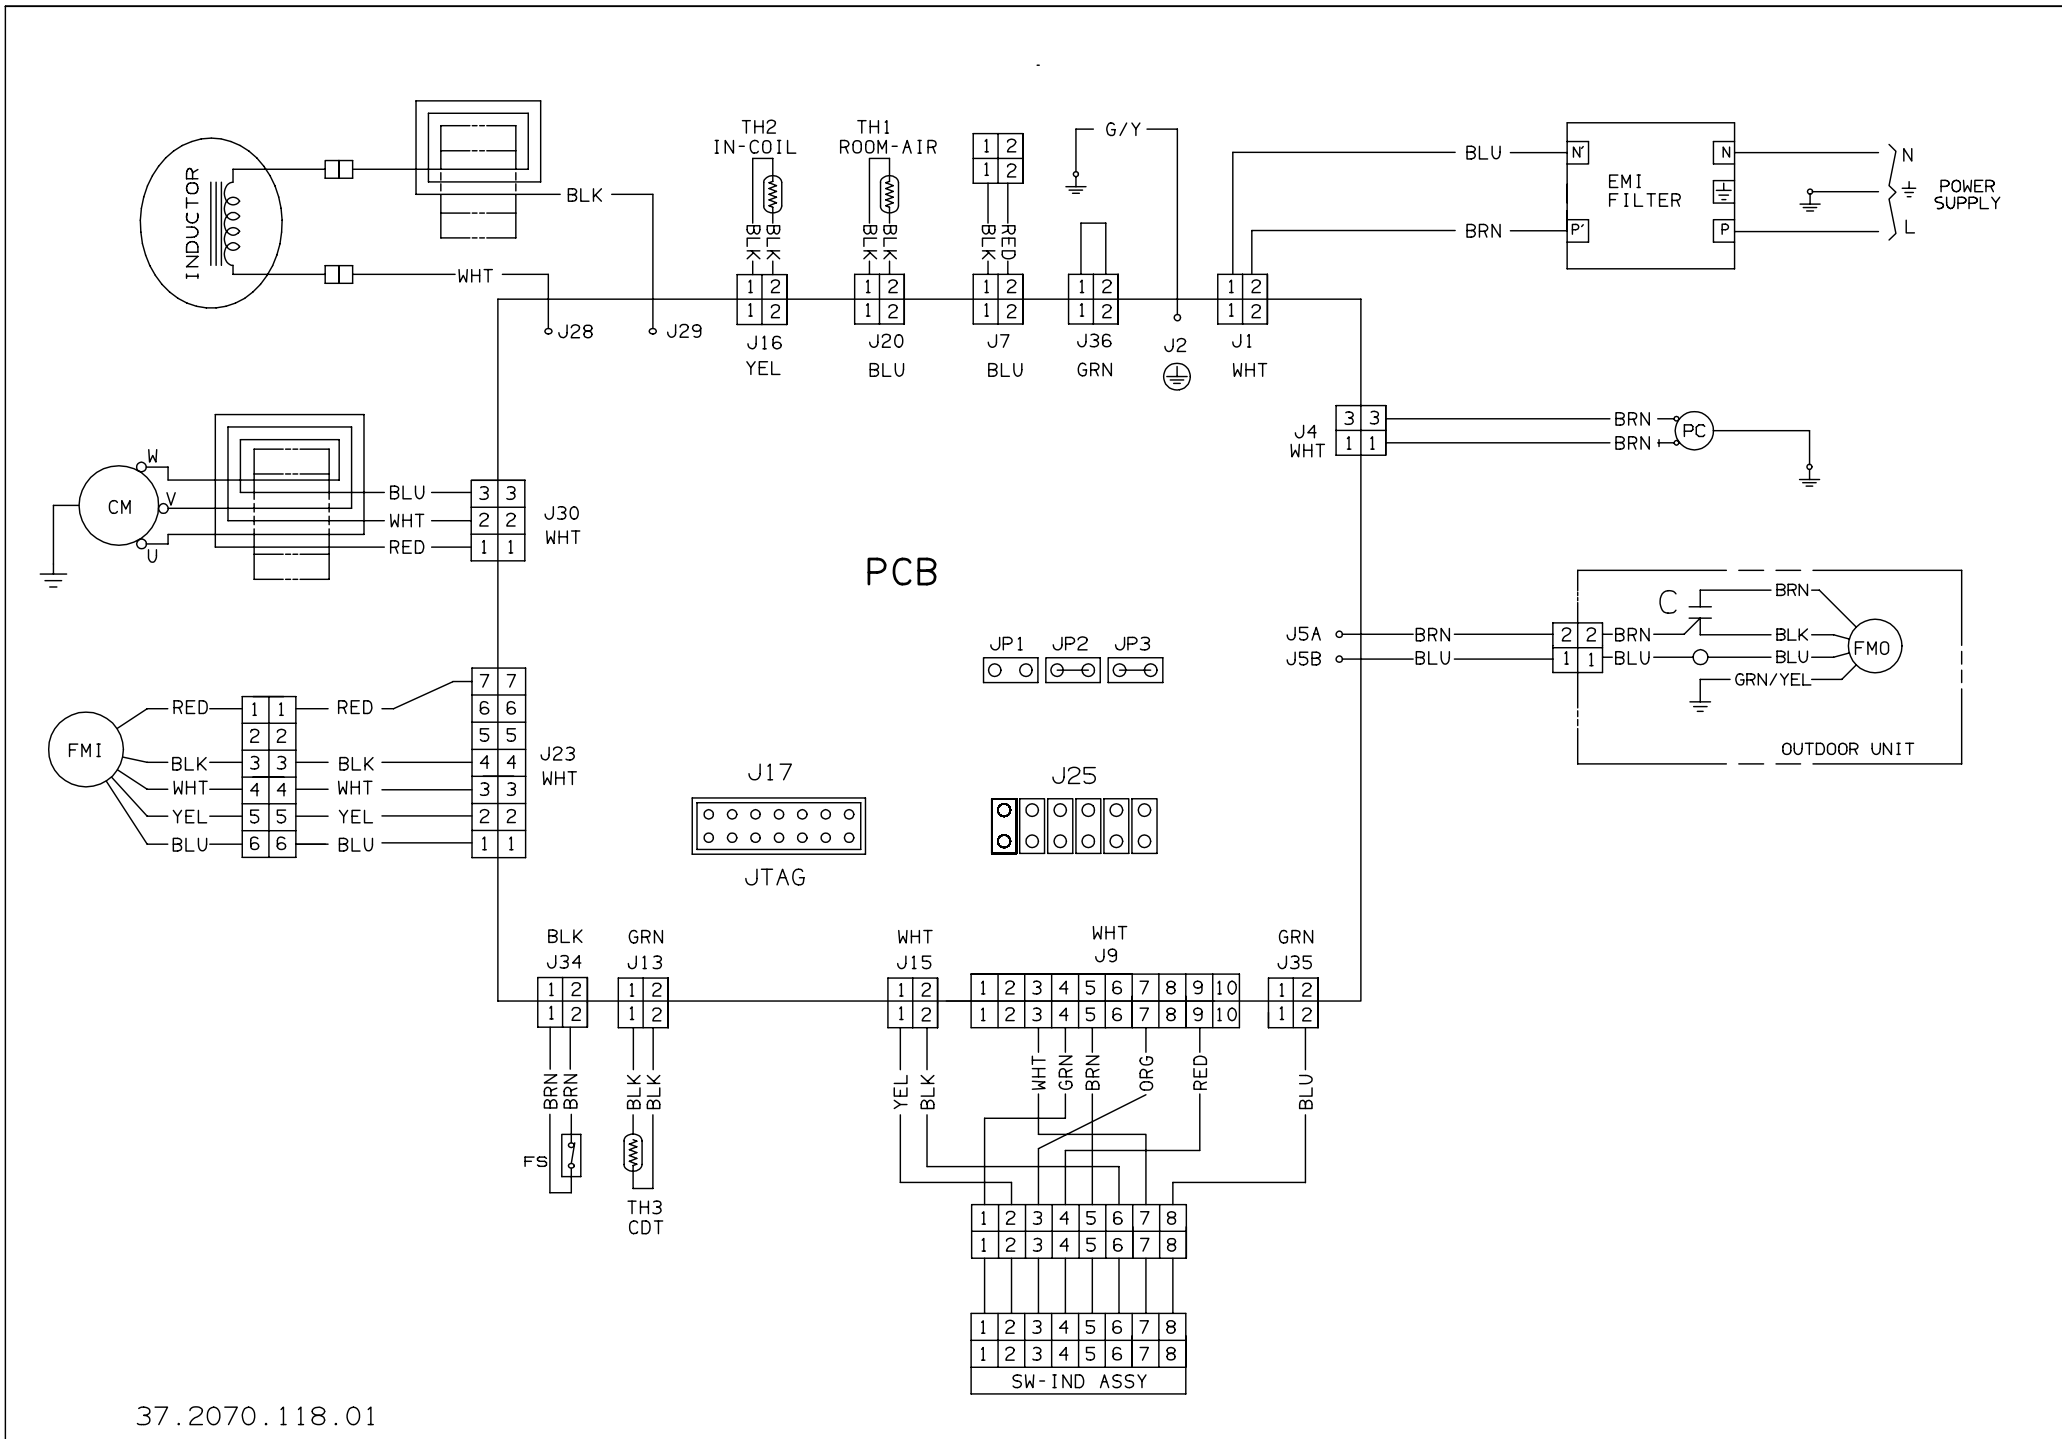

ELSCHEMA - ULISSE 13DCI_ECO R32 / SCDF32C5I

Symboler för elschema

SYMBOL	EG	I	SV				
CCH	CRANK CASE HEATER	RISCALDATORE CARTER	VEVHUSVÄRMARE KOMPRESSOR				
CM	COMPRESSOR MOTOR	MOTORE COMPRESSORE	KOMPRESSOR				
C1, 2, 3	CAPACITOR	CONDENSATORE	KONDENSATOR				
DEF THERMO	DEFROST THERMOSTAT	TERMOSTATO SBRINATORE	AVFROSTNINGS TERMOSTAT				
FLP	FLAP MOTOR	MOTORE DEFLETTORE	MOTEUR DE VOLET				
LM	LOUVER MOTOR	MOTORE DEFLETTORE	SPJÄLLMOTOR				
FM	OUTDOOR FAN MOTOR	MOTORE ESTERNO VENTOLA	FLÄKTMOTOR UTEDEL				
FMI	INDOOR FAN MOTOR	INTERNO VENTOLA	FLÄKTMOTOR INNEDEL				
REC. ASSY	RECEIVER ASSY	GRUPPO RICEVITORE	ENSEMBLE RECEPTEUR				
MG	MAGNETIC CONTACTOR	CONTATTORE MAGNETICO	KONTAKTOR				
NF	NOISE FILTER	FILTRO RUMORE	NOISE FILTER				
OLR	OVERLOAD RELAY	RELÉ SOVRACCARICO	ÖVERSTRÖMS RELÄ				
PCB1, 2	CONTROLLER	SCHEDA ELETTRICA	KRETSKORT				
PR	POWER RELAY	RELÉ ALIMENTAZIONE	KRAFTRELÄ				
RY	RELAY	RELÉ	RELÄ				
SSR	SOLID STATE RELAY	RELÉ STATO SOLIDO	SOLIDSTATE RELÄ				
SR	STARTING RELAY	RELÉ DI AVVIAMENTO	START RELÄ				
SV	SOLENOID VALVE	VALVOLA SOLENOIDE	MAGNETVENTIL				
SW. ASSY	SWITCH ASSY	GRUPPO INTERRUITORI	SWITCH				
THERMO	THERMOSTAT	TERMOSTATO	TERMOSTAT				
TC, TOA	THERMISTOR	TERMISTORE	THERMISTOR				
TP	TERMINAL PLATE	PIASTRA TERMINALI	TERMINAL PLATTA				
TR1	POWER TRANSFORMER	TRASFORMATORE DI POTENZA	TRANSFORMATOR				
RV	4-WAY VALVE	VALVOLA 4 VIE	4-VÄGS VENTIL				
47C	NEGATIVE PHASE RELAY	RELÉ A FASE NEGATIVA	FAS RELÄ				

Wires color legend
Legenda colori fili elettrici
Kabel färger index

	EG	I	SV				
BLK	BLACK	NERO	SVART				
BLU	BLUE	BLU	BLÅ				
BRN	BROWN	MARRONE	BRUN				
GRN / YEL	GREEN / YELLOW	VERDE / GIALLO	GRÖN / GUL				
GRY	GREY	GRIGIO	GRÅ				
ORG	ORANGE	ARANCIONE	ORGANGE				
PNK	PINK	ROSA	ROSA				
RED	RED	ROSSO	RÖD				
VLT	VIOLET	VIOLA	LILA				
WHT	WHITE	BIANCO	VIT				
YEL	YELLOW	GIALLO	GUL				